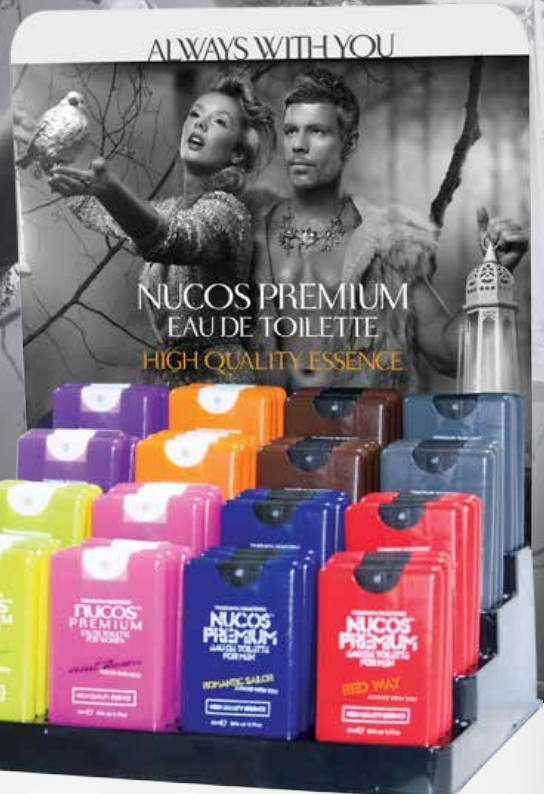

FOR WOMEN / MANIFOSTE

WEIGHT : 80 ML

CODE : 1416

FOR WOMEN / RED IN

WEIGHT : 50 ML

CODE : 3335

FOR WOMEN / SOFT BLUE

WEIGHT : 50 ML

CODE : 3342

FOR WOMEN / EMPARIAL

WEIGHT : 50 ML

CODE : 3328

RAINBOW KIDS / EAU DE TOILETTE

KIDS
WEIGHT : 50 ML
CODE : 3043

KIDS
WEIGHT : 50 ML
CODE : 3012

KIDS
WEIGHT : 50 ML
CODE : 3029

KIDS
WEIGHT : 50 ML
CODE : 3036

TRAVEL PACK / EAU DE TOILETTE

FOR WOMEN

SIGNATURE
WEIGHT : 20 ML
CODE : 1263

INFINITE
WEIGHT : 20 ML
CODE : 1270

DEEP FEELING
WEIGHT : 20 ML
CODE : 1287

SWEET DREAM
WEIGHT : 20 ML
CODE : 1294